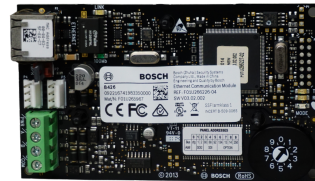

Ethernet Communicator Module

B426

Bosch Solution 2000 & 3000

- Pelaporan acara IP dua arah penuh dengan remote control dukungan pemrograman panel
- 10/100 Komunikasi Ethernet Base-T untuk IPv6 dan jaringan IPv4
- Instalasi Plug and Play, termasuk layanan UPnP untuk aktifkan pemrograman jarak jauh di balik firewall

Rp. 2.315.460

*Harga sudah termasuk PPN 11%

Hubungi Distributor

Download Datasheet