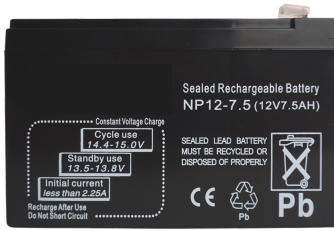

POLARIS

- Nilai Tegangan : 12V DC
- Frekuensi Flash : 150 kali/dtk
- SPL dB : 115 dB/1 m
- Perumahan: ABS

Rp. 199.980

*Harga sudah termasuk PPN 11%

Hubungi Distributor

POLARIS Indoor Mini Siren Dengan Strobe